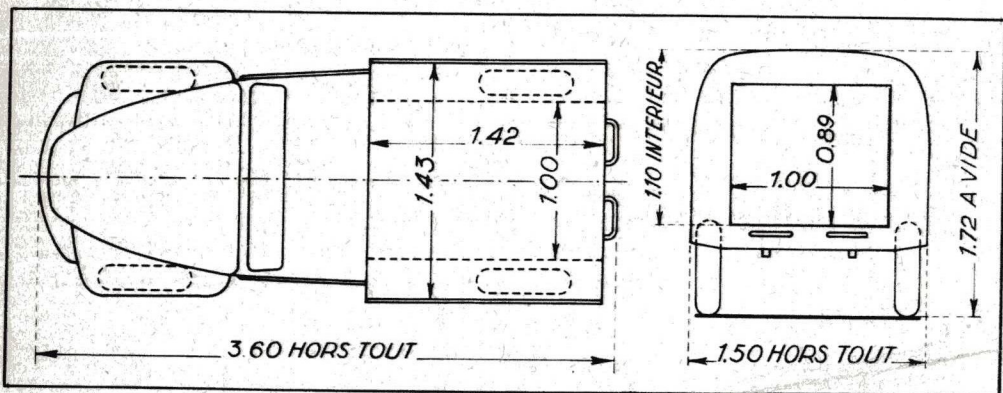

Chaussures au détail
 Fermier
 Mercerie-Nouveautés
 Peintre
 Radio électricien
 Représentant
 Tapissier
 Vitrier
 etc...

Caractéristiques

Type A U Traction Avant - Moteur 2 cylindres à plat, amovibles
 4 temps - 375 cm³ - Refroidissement à air (pas de souci de gel)
 - 3 vitesses AV plus une surmultipliée - Toutes vitesses AV synchronisées - Démarrage électrique. Phares réglables en marche - Freins hydrauliques sur les 4 roues - Pneus 135 x 400 - Charge utile : 250 kg en plus du conducteur - Capacité du fourgon : 1,88 mètre cube.